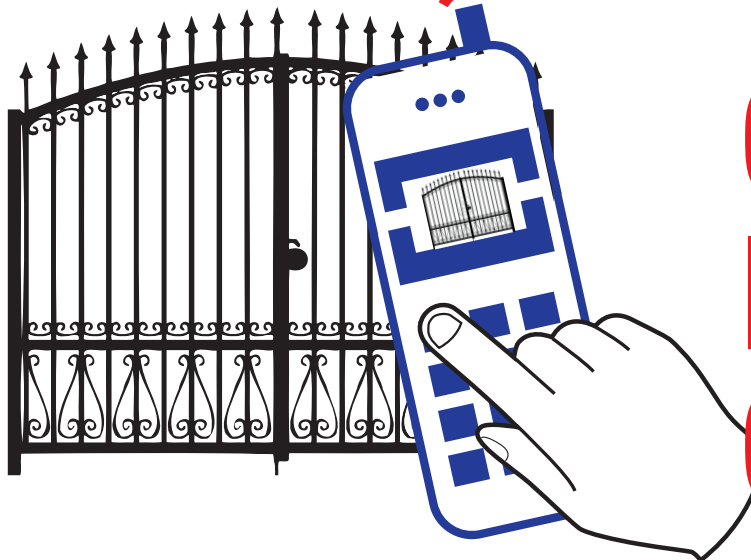

Basta telecomandi!

CHIAMA IL TUO CANCELLO

Da oggi puoi dimenticarti il telecomando e aprire il cancello con uno squillo dal tuo cellulare a **COSTO ZERO!**

- RISPARMIO** → ELIMINI IL COSTO DEL TELECOMANDO
- COMODITÀ** → APRI DA DOVE VUOI
- EFFICIENZA** → BASTA FILE DIETRO LA TUA MACCHINA!

Kit GSM-CX82 APRICANCELLO + installazione 390,00euro

SEMPLICE E INTUITIVO fino a 250 numeri telefonici memorizzabili!

Se hai una rete wireless e installi il kit apertura cancello GSM, in offerta un kit aggiuntivo composto da telecamera IP Wireless per interno/esterno con Illuminatore LED per visione notturna.

Potrai controllare il cancello sul tuo **Notebook, iPad, Smartphone**, dove vuoi e quando vuoi!

Kit GSM-CX82 APRICANCELLO
+ telecamera wireless + installazione 590,00euro